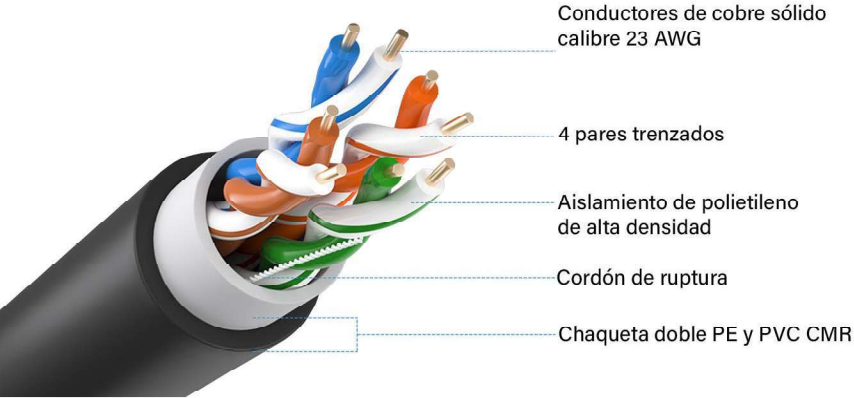

Construcción del cable

Conductores de cobre sólido calibre 23 AWG

4 pares trenzados

Aislamiento de polietileno de alta densidad

Cordón de ruptura

Chaqueta doble PE y PVC CMR

Descripción

El cable Encom Cat6 impermeable para exteriores te permite extender la conexión a Internet incluso en los entornos más duros. Su doble cubierta exterior resistente a la intemperie protege los cables de varios elementos. Este cable admite un alto ancho de banda de hasta 550MHz y una velocidad de hasta 1000Mbps, lo que te brinda una conexión ininterrumpida impecable para el hogar o el lugar de trabajo.

Especificaciones técnicas

DESCRIPCIÓN	
Cable UTP 23 AWG 4P CAT 6 PE + PVC CMR de alto rendimiento 550 Mhz Exterior	
CUMPLIMIENTO DE ESTÁNDARES	
UL Listado Tipo CMR, Clasificación UV	
TIA/EIA-568-C.2, UL 1666 CMR RATED - IEC 60332-1, EN 50173	
ANSI/TIA/EIA-568 C.2/606A - ANSI/TIA-568.2-D	
RoHS Compliant - ISO/IEC 11801-1 Ed 1.0 (Class E)	
Poe Estándares: IEEE 802.3af (Poe) • IEEE 802.3at (PoE+) • IEEE 802.3bt • IEEE 802.3bt	
Poder sobre HDBaseT - Ethernet 10BASE-T, 100BASE-TX, 100BASE-VG, 100BASE-T4	
1000 Mbps 1000BASE-T Gigabit Ethernet™, (IEEE 802.3)	
16 Mbps Token Ring™ (IEEE 802.5)	
CARACTERÍSTICAS FÍSICAS	
Material conductor	Cobre desnudo sólido 100%
Número de pares de conductores	4
Tamaño	23 AWG
Trenzado	Sólido
Material de aislamiento de conductores	Polietileno
Diámetro total	0,040 pulg. ± 0,0002 pulg.
Grosor promedio	0.0088 en
Material de la chaqueta exterior	PVC ignífugo (CMR)
Material de la chaqueta interior	PE (Polietileno)
Espesor de pared promedio	0.026 pulg.
Diámetro exterior nominal	0,275 pulg. ± 0,008 pulg.
Peso Nominal	31.05 libras / 14.08 Kgs
Hilo de desgarrar	Sí
Presentación	1000' Pies (304.80 mts)
CARACTERÍSTICAS ELÉCTRICAS	
Resistencia máxima de CC desequilibrada a 20 °C	5%
Desequilibrio máx. de capacitancia de tierra de par a par	330 pF / 100 Metros
Capacitancia mutua	5.6 nF / 100 Metros
Sesgo de retardo máx.	40 nS / 100 Metros
Propagación de la velocidad nominal de NVP	0.7

COLORES DE PARES			
Par 1	Blanco / Azul	Azul	
Par 2	Blanco / Naranja	Naranja	
Par 3	Blanco / Verde	Verde	
Par 4	Blanco / Marrón	Marrón	
CARACTERÍSTICAS MECÁNICAS			
Clasificación de temperatura	Instalación	0°C to + 60°C	
	Operación	-20°C to + 75°C	
Resistencia a la tracción	Antes	>= 13.8 Mpa	
Alargamiento	Envejecimiento	>= 100%	
	Condición de envejecimiento	100°C x 168 horas	
		Después	>= 85%
	Envejecimiento	>= 50%