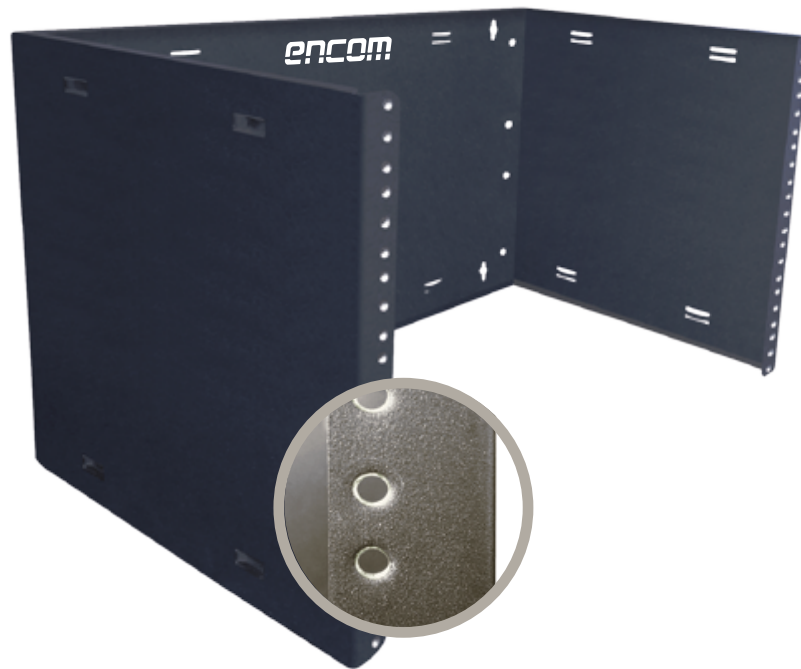

**ESPECIFICACIONES****ESTRUCTURA**

- Rack abierto de pared de 7U, medida de pared 19".

MATERIAL

- Fabricado en acero laminado en frío con pintura en polvo color negro.

ESTÁNDARES Y CERTIFICACIONES

- EIA / ECA 310E

DIMENSIONES:

- Fondo extremo: 450 mm
- Altura útil: 7U
- Parales: 19"(ancho)

**1**
AÑO
GARANTIA