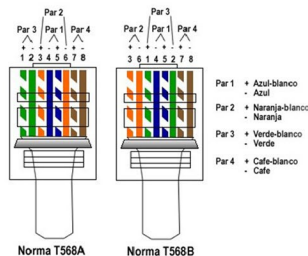

Especificaciones

- **Calibre:** 24AWG trenzados con conectores machos RJ45 8P8C reforzado, garantizando adelante FTP y compatibilidad en ambos extremos
- **Conductores:** Cobre desnudo solido puros 100%
- **Ancho de banda Frecuencia:** 350 MHz
- **Velocidad:** Hasta 1000 Mbps (1Gbps)
- **Snagless:** Funda del cable protege el clip de retención de tapón
- **Contactos:** Chapados en oro de 50 micras
- **Cumple pruebas de performance:** ANSI/TIA/EIA-568-B.1
- **Chaqueta:** Revestimiento tipo PVC, CMR (Riser)
- **Compatibilidad:** Conector S-FTP blindaje estándar
- **Color:** Rojo, azul, gris y amarillo
- **Material:** Cobre, cubierta plástica de PVC CMR

Norma EIA TIA 568