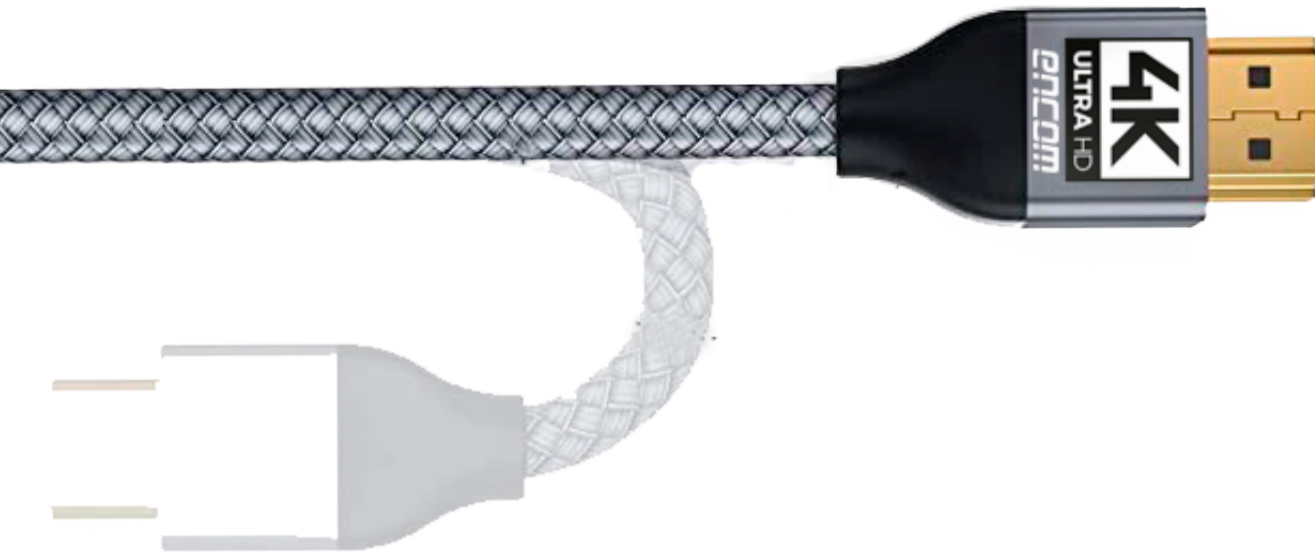

25'

Disfrute de una imagen nítida y un sonido claro conectando su televisor, Blu-Ray o consola de juegos con nuestro cable ENCOM HDMI 4K UHD.

Simplifique todas sus conexiones complicadas con un solo cable de alta calidad, manténgalo limpio y ordenado.

### ESPECIFICACIONES

Resolución compatible	3D, 4K, FHD, Ethernet
Canal	Retorno de audio
Radio de aspecto de video	21:9 / 16:9
Soporta	1920 x 1080@ 60Hz, 3840 x 2160@ 60Hz
Velocidad	2.0V AM / AM
Ancho de banda	18 Gbps
Material	PVC , recubrimiento de nailon,cobre conector chapado en oro 24k

Mallado de nailon

Chapado en oro 24k

CERTIFICACIONES