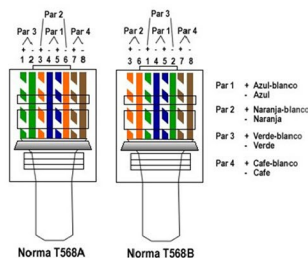

Información para pedidos

Cable de conexión - RJ45 - CAT 6A		
Numero de parte	Descripción	Color
EG-PLUTP4P-C6A-3FT-BL	Cable de conexión - RJ45 - CAT 6A	●
EG-PLUTP4P-C6A-3FT-RD	Cable de conexión - RJ45 - CAT 6A	●
EG-PLUTP4P-C6A-3FT-GR	Cable de conexión - RJ45 - CAT 6A	●
EG-PLUTP4P-C6A-3FT-YL	Cable de conexión - RJ45 - CAT 6A	●
EG-PLUTP4P-C6A-7FT-BL	Cable de conexión - RJ45 - CAT 6A	●
EG-PLUTP4P-C6A-7FT-RD	Cable de conexión - RJ45 - CAT 6A	●
EG-PLUTP4P-C6A-7FT-GR	Cable de conexión - RJ45 - CAT 6A	●
EG-PLUTP4P-C6A-7FT-YL	Cable de conexión - RJ45 - CAT 6A	●
EG-PLUTP4P-C6A-10FT-BL	Cable de conexión - RJ45 - CAT 6A	●
EG-PLUTP4P-C6A-10FT-RD	Cable de conexión - RJ45 - CAT 6A	●
EG-PLUTP4P-C6A-10FT-GR	Cable de conexión - RJ45 - CAT 6A	●
EG-PLUTP4P-C6A-10FT-YL	Cable de conexión - RJ45 - CAT 6A	●
EG-PLUTP4P-C6A-15FT-BL	Cable de conexión - RJ45 - CAT 6A	●
EG-PLUTP4P-C6A-15FT-RD	Cable de conexión - RJ45 - CAT 6A	●
EG-PLUTP4P-C6A-15FT-GR	Cable de conexión - RJ45 - CAT 6A	●
EG-PLUTP4P-C6A-15FT-YL	Cable de conexión - RJ45 - CAT 6A	●

Norma EIA TIA 568